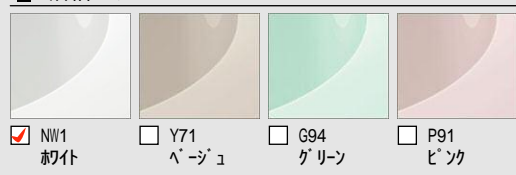

CG合成によるイメージ画像です。

■ 壁パネルカラー アクセント張り

アクセントパネル：Lパネル（鏡面）

■ 浴槽カラー FRP

■ エプロンカラー

■ 床カラー 単色

くるりんポイ排水口

ゴミをまとめて、お掃除ラクラク。うずのチカラでキレイな排水口。

※効果的なうず流を発生させるためには、浴槽水位が150mm以上必要です。

ゴミ捨てはたったの2ステップ

シンプル形状に進化
もっとお掃除がカンタンに

キレイサーモフロア

皮脂汚れが付きにくく、落としやすい床。光熱費をかけずに、足裏の「ヒヤッ」も解消。

※イメージ図です。

エコベンチ浴槽

洗い場側水栓