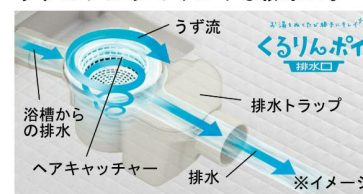

CG合成によるイメージ画像です。

■ 壁パネルカラー アクセント張り

アクセントパネル：Lパネル（鏡面）

■ 浴槽カラー FRP

■ エプロンカラー

■ 床カラー 単色

くるりんポイ排水口

ゴミをまとめて、お掃除ラクラク。うずのチカラでキレイな排水口。

※効果的なうず流を発生させるためには、浴槽水位が150mm以上必要です。

ゴミ捨てはたったの2ステップ

シンプル形状に進化
もっとお掃除がカンタンに

キレイサーモフロア

皮脂汚れが付きにくく、落としやすい床。光熱費をかけずに、足裏の「ヒヤッ」も解消。

※イメージ図です。

エコベンチ浴槽

洗い場側水栓