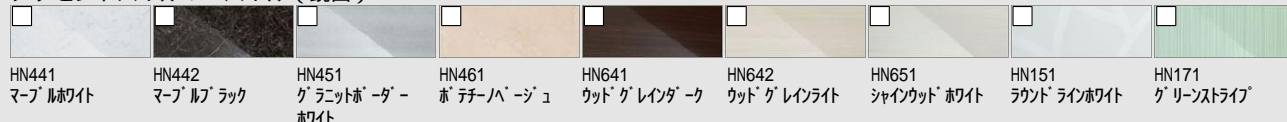

CG合成によるイメージ画像です。

■ 壁パネルカラー アクセント張り

アクセントパネル：Lパネル（鏡面）

■ 浴槽カラー FRP

■ エプロンカラー

■ 床カラー 単色

くるりんポイ排水口

ゴミをまとめて、お掃除ラクラク。うずのチカラでキレイな排水口。

※効果的なうず流を発生させるためには、浴槽水位が150mm以上必要です。

ゴミ捨てはたったの2ステップ

シンプル形状に進化
もっとお掃除がカンタンに

キレイサーモフロア

皮脂汚れが付きにくく、落としやすい床。光熱費をかけずに、足裏の「ヒヤッ」も解消。

※イメージ図です。

エコベンチ浴槽

洗い場側水栓