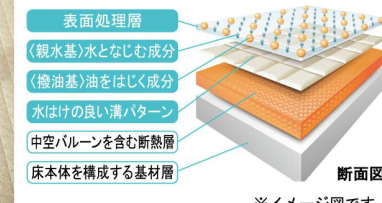

CG合成によるイメージ画像です。

■ 壁パネルカラー アクセント張り

アクセントパネル：Lパネル（鏡面）

■ 浴槽カラー FRP

■ エプロンカラー

■ 床カラー 単色

くるりんポイ排水口

ゴミをまとめて、お掃除ラクラク。うずのチカラでキレイな排水口。

※効果的なうず流を発生させるためには、浴槽水位が150mm以上必要です。

ゴミ捨てはたったの2ステップ

シンプル形状に進化
もっとお掃除がカンタンに

キレイサーモフロア

皮脂汚れが付きにくく、落としやすい床。光熱費をかけずに、足裏の「ヒヤッ」も解消。

※イメージ図です。

エコベンチ浴槽

洗い場側水栓