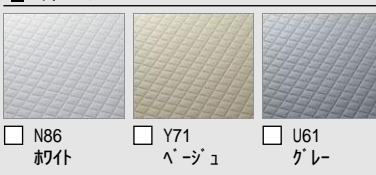

CG合成によるイメージ画像です。

■ 壁パネルカラー アクセント張り

アクセントパネル：Lパネル（鏡面）

■ 浴槽カラー FRP

■ エプロンカラー

■ 床カラー 単色

くるりんポイ排水口

ゴミをまとめて、お掃除ラクラク。うずのチカラでキレイな排水口。

※効果的なうず流を発生させるためには、浴槽水位が150mm以上必要です。

ゴミ捨てはたったの2ステップ

シンプル形状に進化
もっとお掃除がカンタンに

キレイサーモフロア

皮脂汚れが付きにくく、落としやすい床。光熱費をかけずに、足裏の「ヒヤッ」も解消。

※イメージ図です。

エコベンチ浴槽

洗い場側水栓