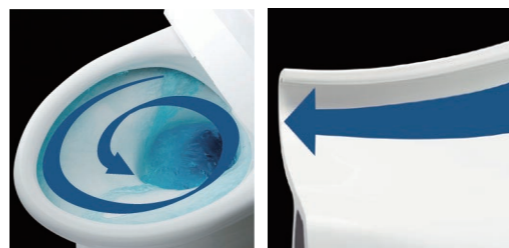

※イメージ
壁リモコン

すっきりキレイ

汚れが付きにくくお掃除ラクラクで「キレイ」

ノズルシャッター

使わないときはノズルを収納。男子小用時などの汚れの心配もなく、ノズルはいつも清潔。着脱式でお手入れも簡単です。

キレイ便座

サッとひと拭きした状態

従来便座 | キレイ便座

汚れが入りやすいつぎ目がありません。新素材により気になる便座裏の汚れもサッとひと拭き。お掃除ラクラク、INAXオリジナルの便座です。

まる洗い洗淨

勢いのよい水流で、グルッと強かに洗い流します。

写真は洗淨イメージです。

コンパクト設計

タンクが30mm薄くなり、トイレ空間をより広く。

女性専用「レディスノズル」

女性にやさしいビデ専用ノズル。

しっかりエコ

エコロジーでエコノミー。大切な水をムダなく賢く節約します。

ECO5

大洗淨 5L、小洗淨 3.8Lの「超節水ECO5トイレ」。従来品※(大13L)と比べ、約**69%**の節水を実現。**2日でおフロ1杯分以上**(280L)節約できます。また、水道料金なら年間約**13,800円**もお得です。

※1989~2001年発売品

2日でおフロ1杯以上の節水効果
(おフロ1杯を180Lで計算)

従来品 (1989~2001年発売品) [大13L]
ECO5 便器 [大5L/小3.8L]