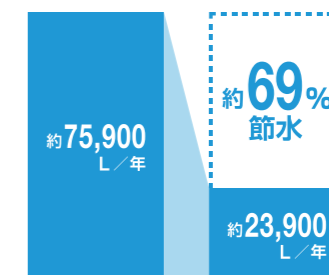

しっかりエコ

エコロジーでエコノミー。大切な水をムダなく賢く節約します。

ECO5

大洗淨 5L、小洗淨 3.8Lの「超節水ECO5トイレ」。従来品※(大13L)と比べ、約**69%**の節水を実現。**2日でおフロ1杯分以上**(280L)節約できます。また、水道料金なら年間約**13,800円**もお得です。

※1989~2001年発売品

2日でおフロ1杯以上の節水効果
(おフロ1杯を180Lで計算)

従来品 (1989~2001年発売品) [大13L]
ECO5 便器 [大5L/小3.8L]